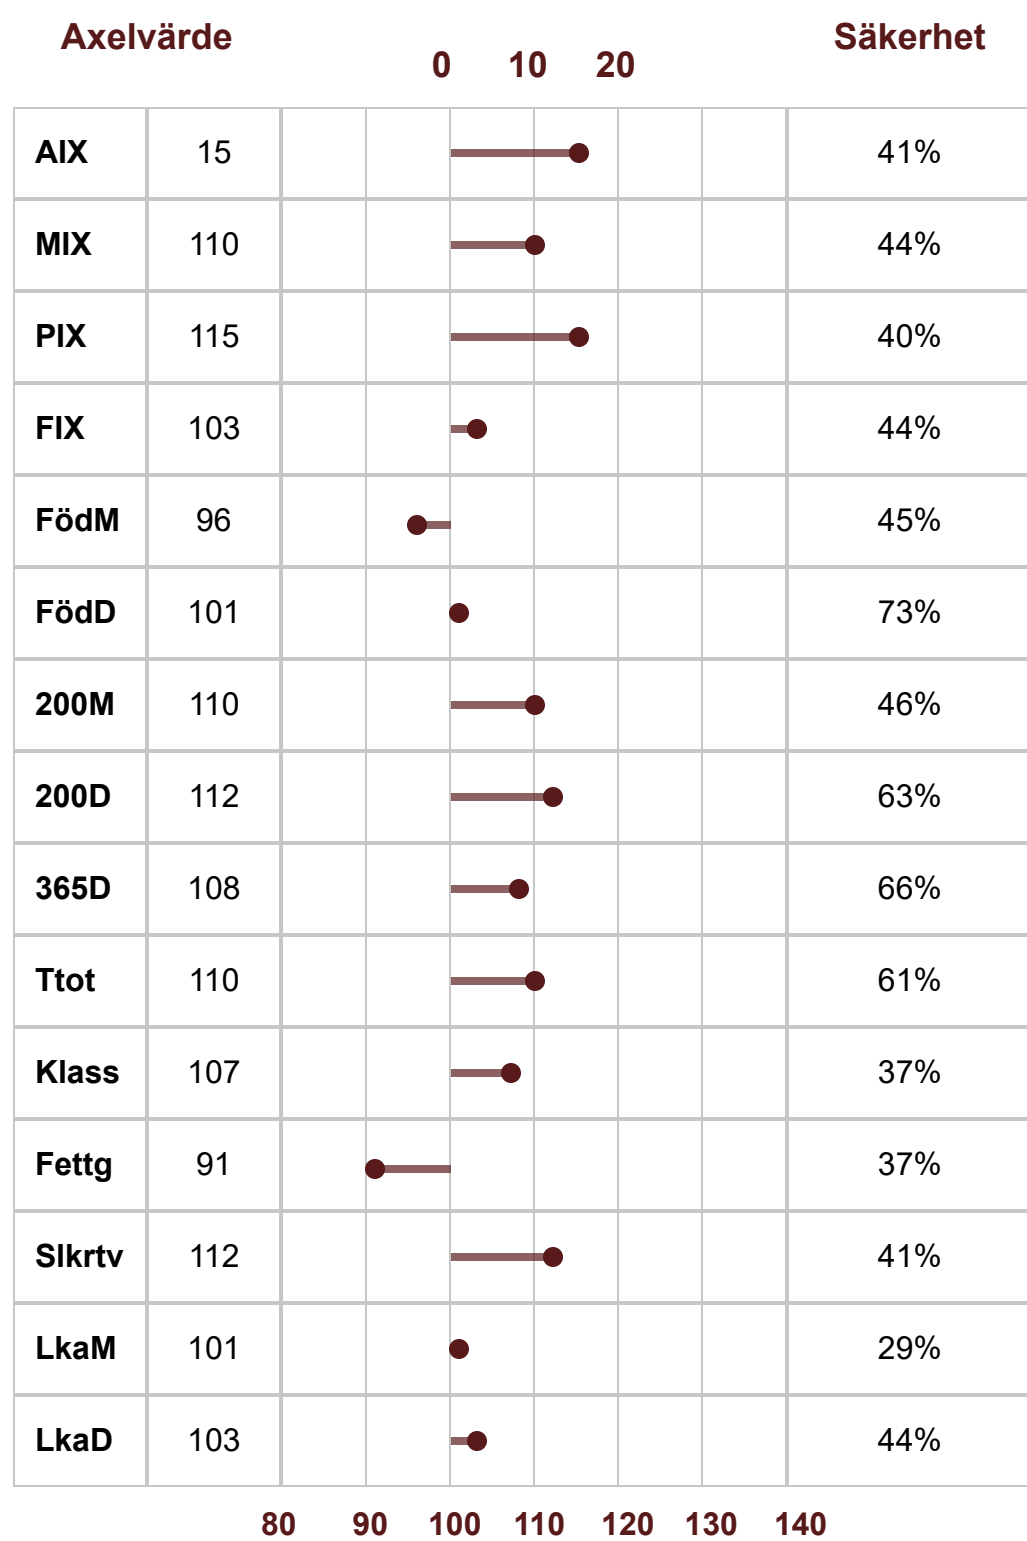

Charolais

P-Tal: 105

K.nr: 83

7576 SÄLLEMIO AV KROKSTORP

Född: 2021-04-09

7576 SÄLLEMIO AV KROKSTORP

Förhoppningsvis blir Sällemio skönsjungande när han får se sin koflock. En son till förstgånsprövande Pontiac av Margaretevall P-109. Ff Loren av Mellby T-107 har även sonen Ralf av Margaretevall P-103. Fm 797 Eveline har en son Oliver av Margretevall P-121. Morfar Cello T-108, helbror med Willow T-107 och semintjuren Uranus T-110, alla från Grönekulla, har varit framgångsrik på prövningen. Han har bl a Gollum T-118 och Hilfinger T-107, båda från Strömsnäs samt Fire av Länghult T-108. Mycket goda tillväxtegenskaper finns hos mmf Chivas av Strömsnäs T-117.

P-Tal	105	Klövstatus	10(s)
T-tal	104	Testikelmått	36
Tillväxt g/dag	1779	Korshöjd	134
Födelsevikt	50	RP1	F
200D	363	PA	F
365D	665	BH2	F
Hornstatus	Pp	HY	F
Marmorering	3,0 (0,1)	DD	F
Fettdjup	0,5 (0,0)	MD	
Muskeldjup	8,4 (0,4)		

	Linjär exteriör	Poäng	Optimum			
Bogbredd	7	7		KROPP 81	HELHET 79	
Bröstdjup	6	7				
Överlinje	6	7				
Korslutning	5	5				
Korslängd	5	9				
Korsbredd	6	8				
Storlek	7.7	8				
Harmoni	5	9				MUSKLER 78
Ryggbredd	6	8				
Ländbredd	7	8				
Ryggmuskellängd	3	9				
Lårbredd	6	8		BEN 80		
Innerlår	7	8				
Lårdjup	5	9				
Lårfyllnad	6	8				
Hasvinkel	4	5				
Kotvinkel	4	5				
Ben bakifrån	7	8				
Frambensställning	5	8				
Skelettgrovlek	5	5				
Rörelser	5	9				